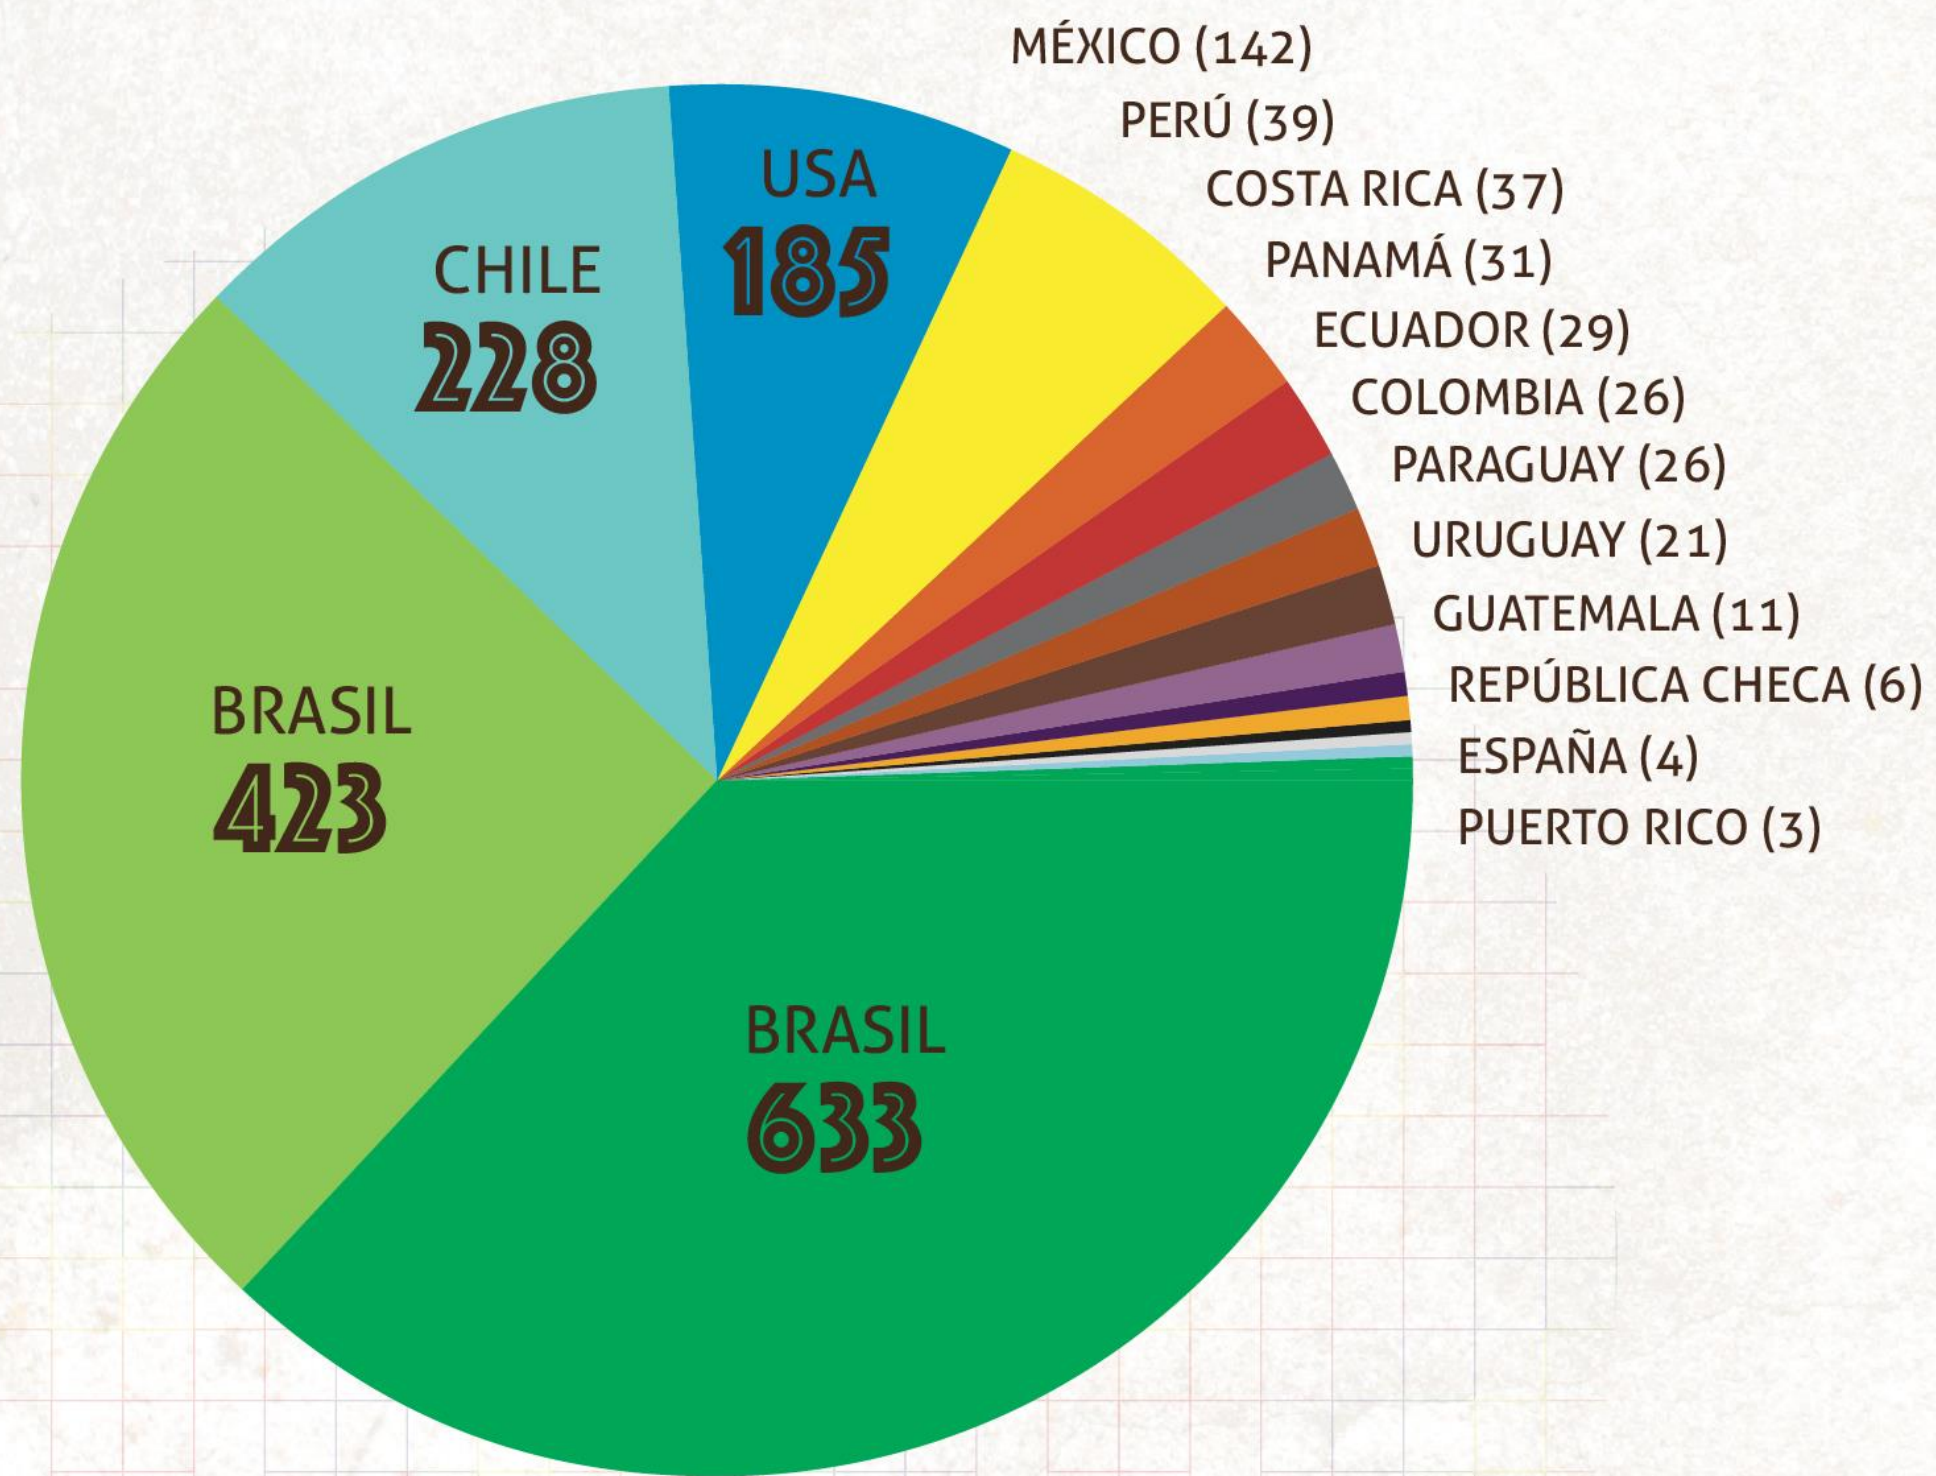

Sabor del Sur del Mundo

Fermentis

LESAFFRE FOR BEVERAGES

Auspiciador Bronce

www.teqchile.cl

Co-organizador

Auspiciador Plata

Auspiciadores Bronce

CERVEZAS Y CERVECERÍAS INSCRITAS

CERVEZAS 2019
TOTAL: 1.844

CERVECERÍAS 2019
TOTAL: 459

Co-organizador

Auspiciador Plata

Auspiciadores Bronce

**PREMIO A LA
TRAYECTORIA**
2019

PREMIO A LA TRAYECTORIA