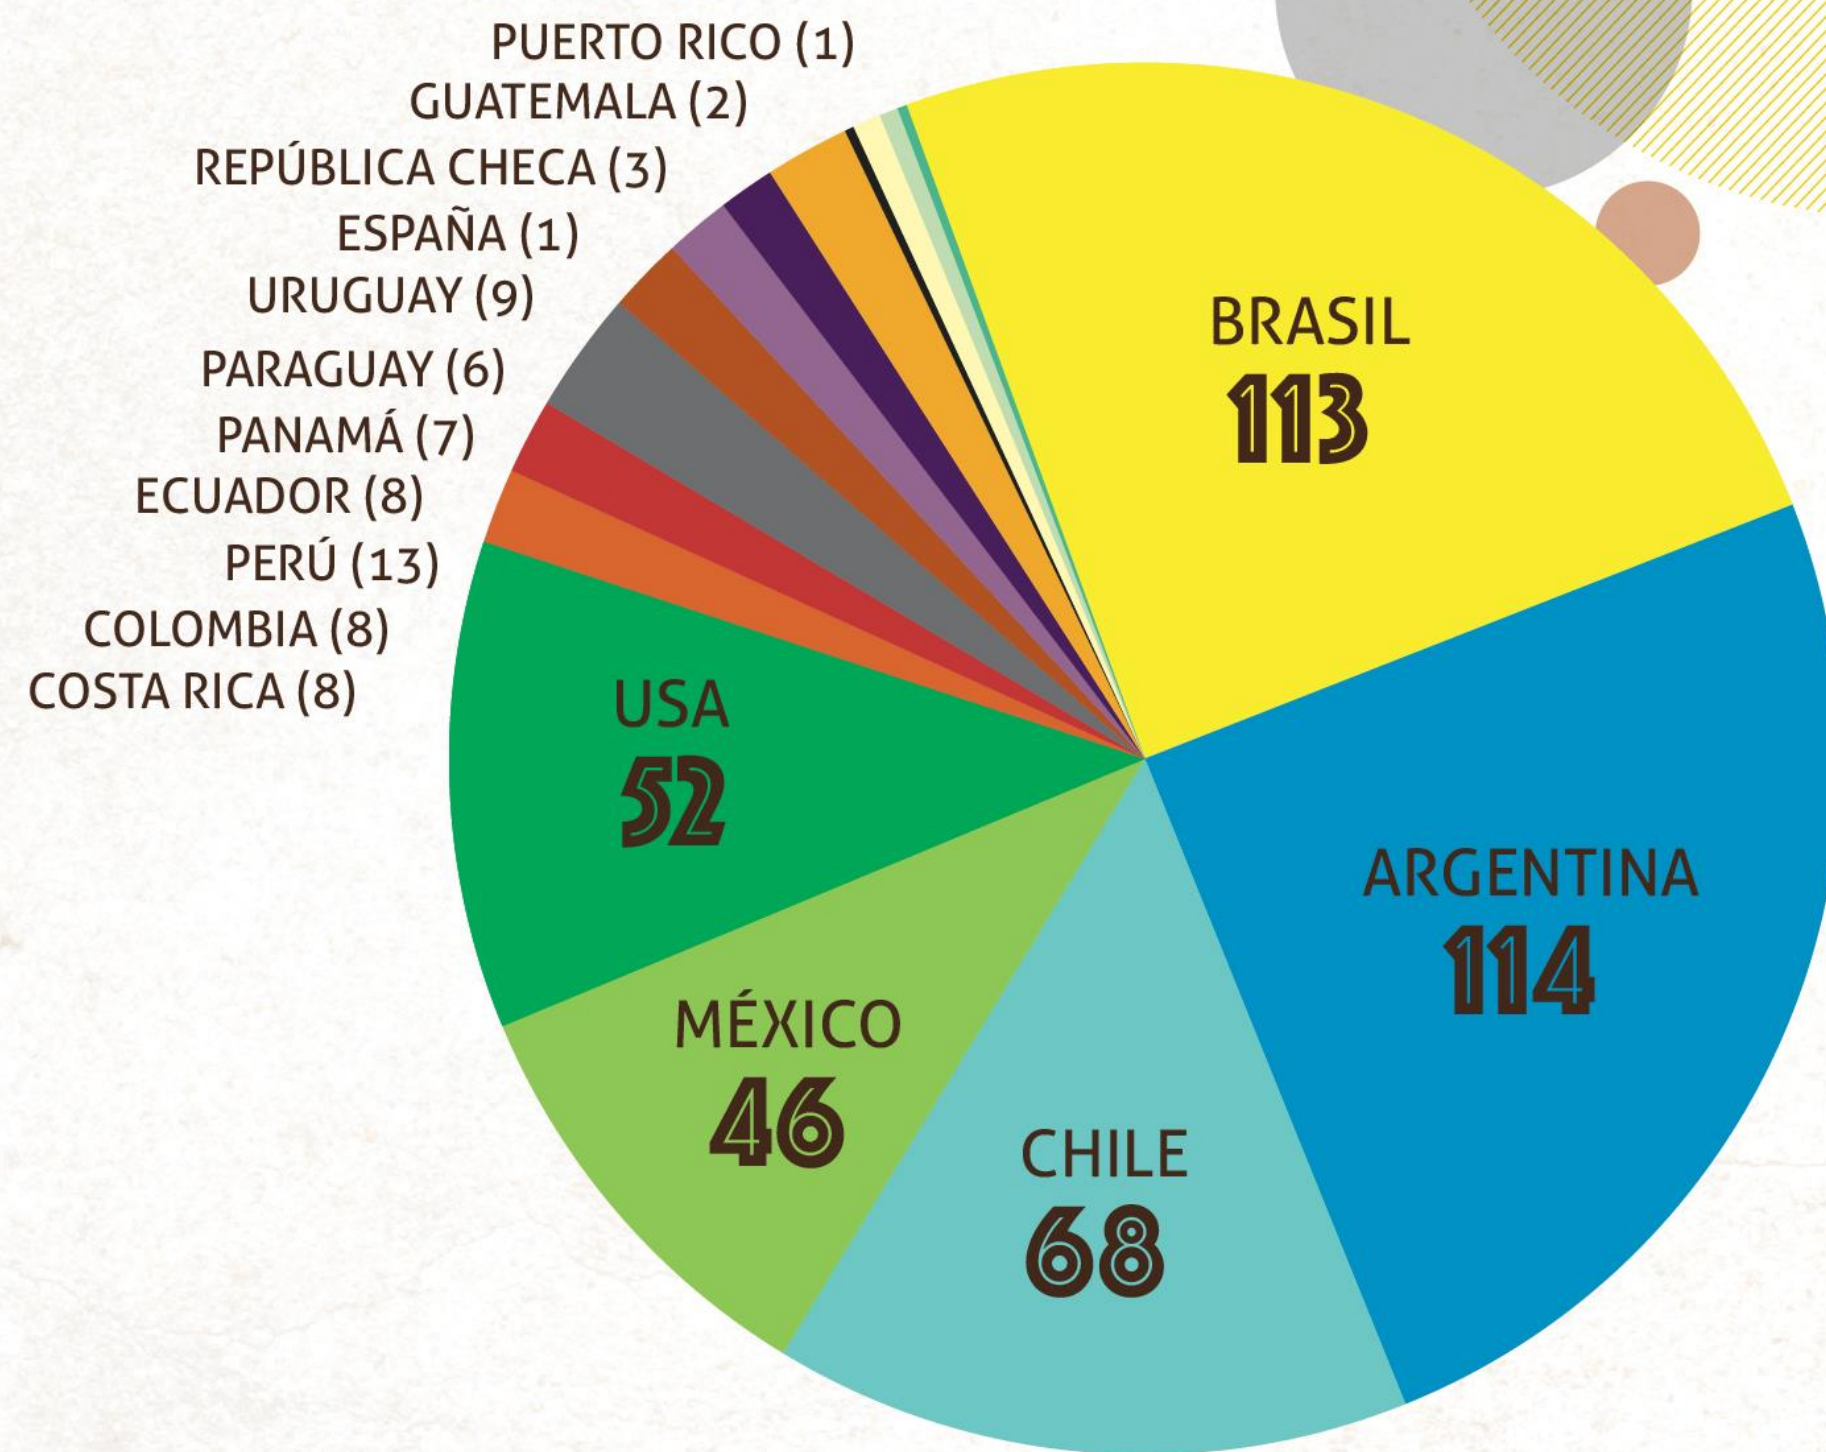

Sabor del Sur del Mundo

Fermentis

LESAFFRE FOR BEVERAGES

Auspiciador Bronce

www.teqchile.cl

Co-organizador

Auspiciador Plata

Auspiciadores Bronce

CERVEZAS Y CERVECERÍAS INSCRITAS

CERVEZAS 2019
TOTAL: 1.844

CERVECERÍAS 2019
TOTAL: 459

Co-organizador

Auspiciador Plata

Auspiciadores Bronce

**PREMIO A LA
TRAYECTORIA**
2019

PREMIO A LA TRAYECTORIA