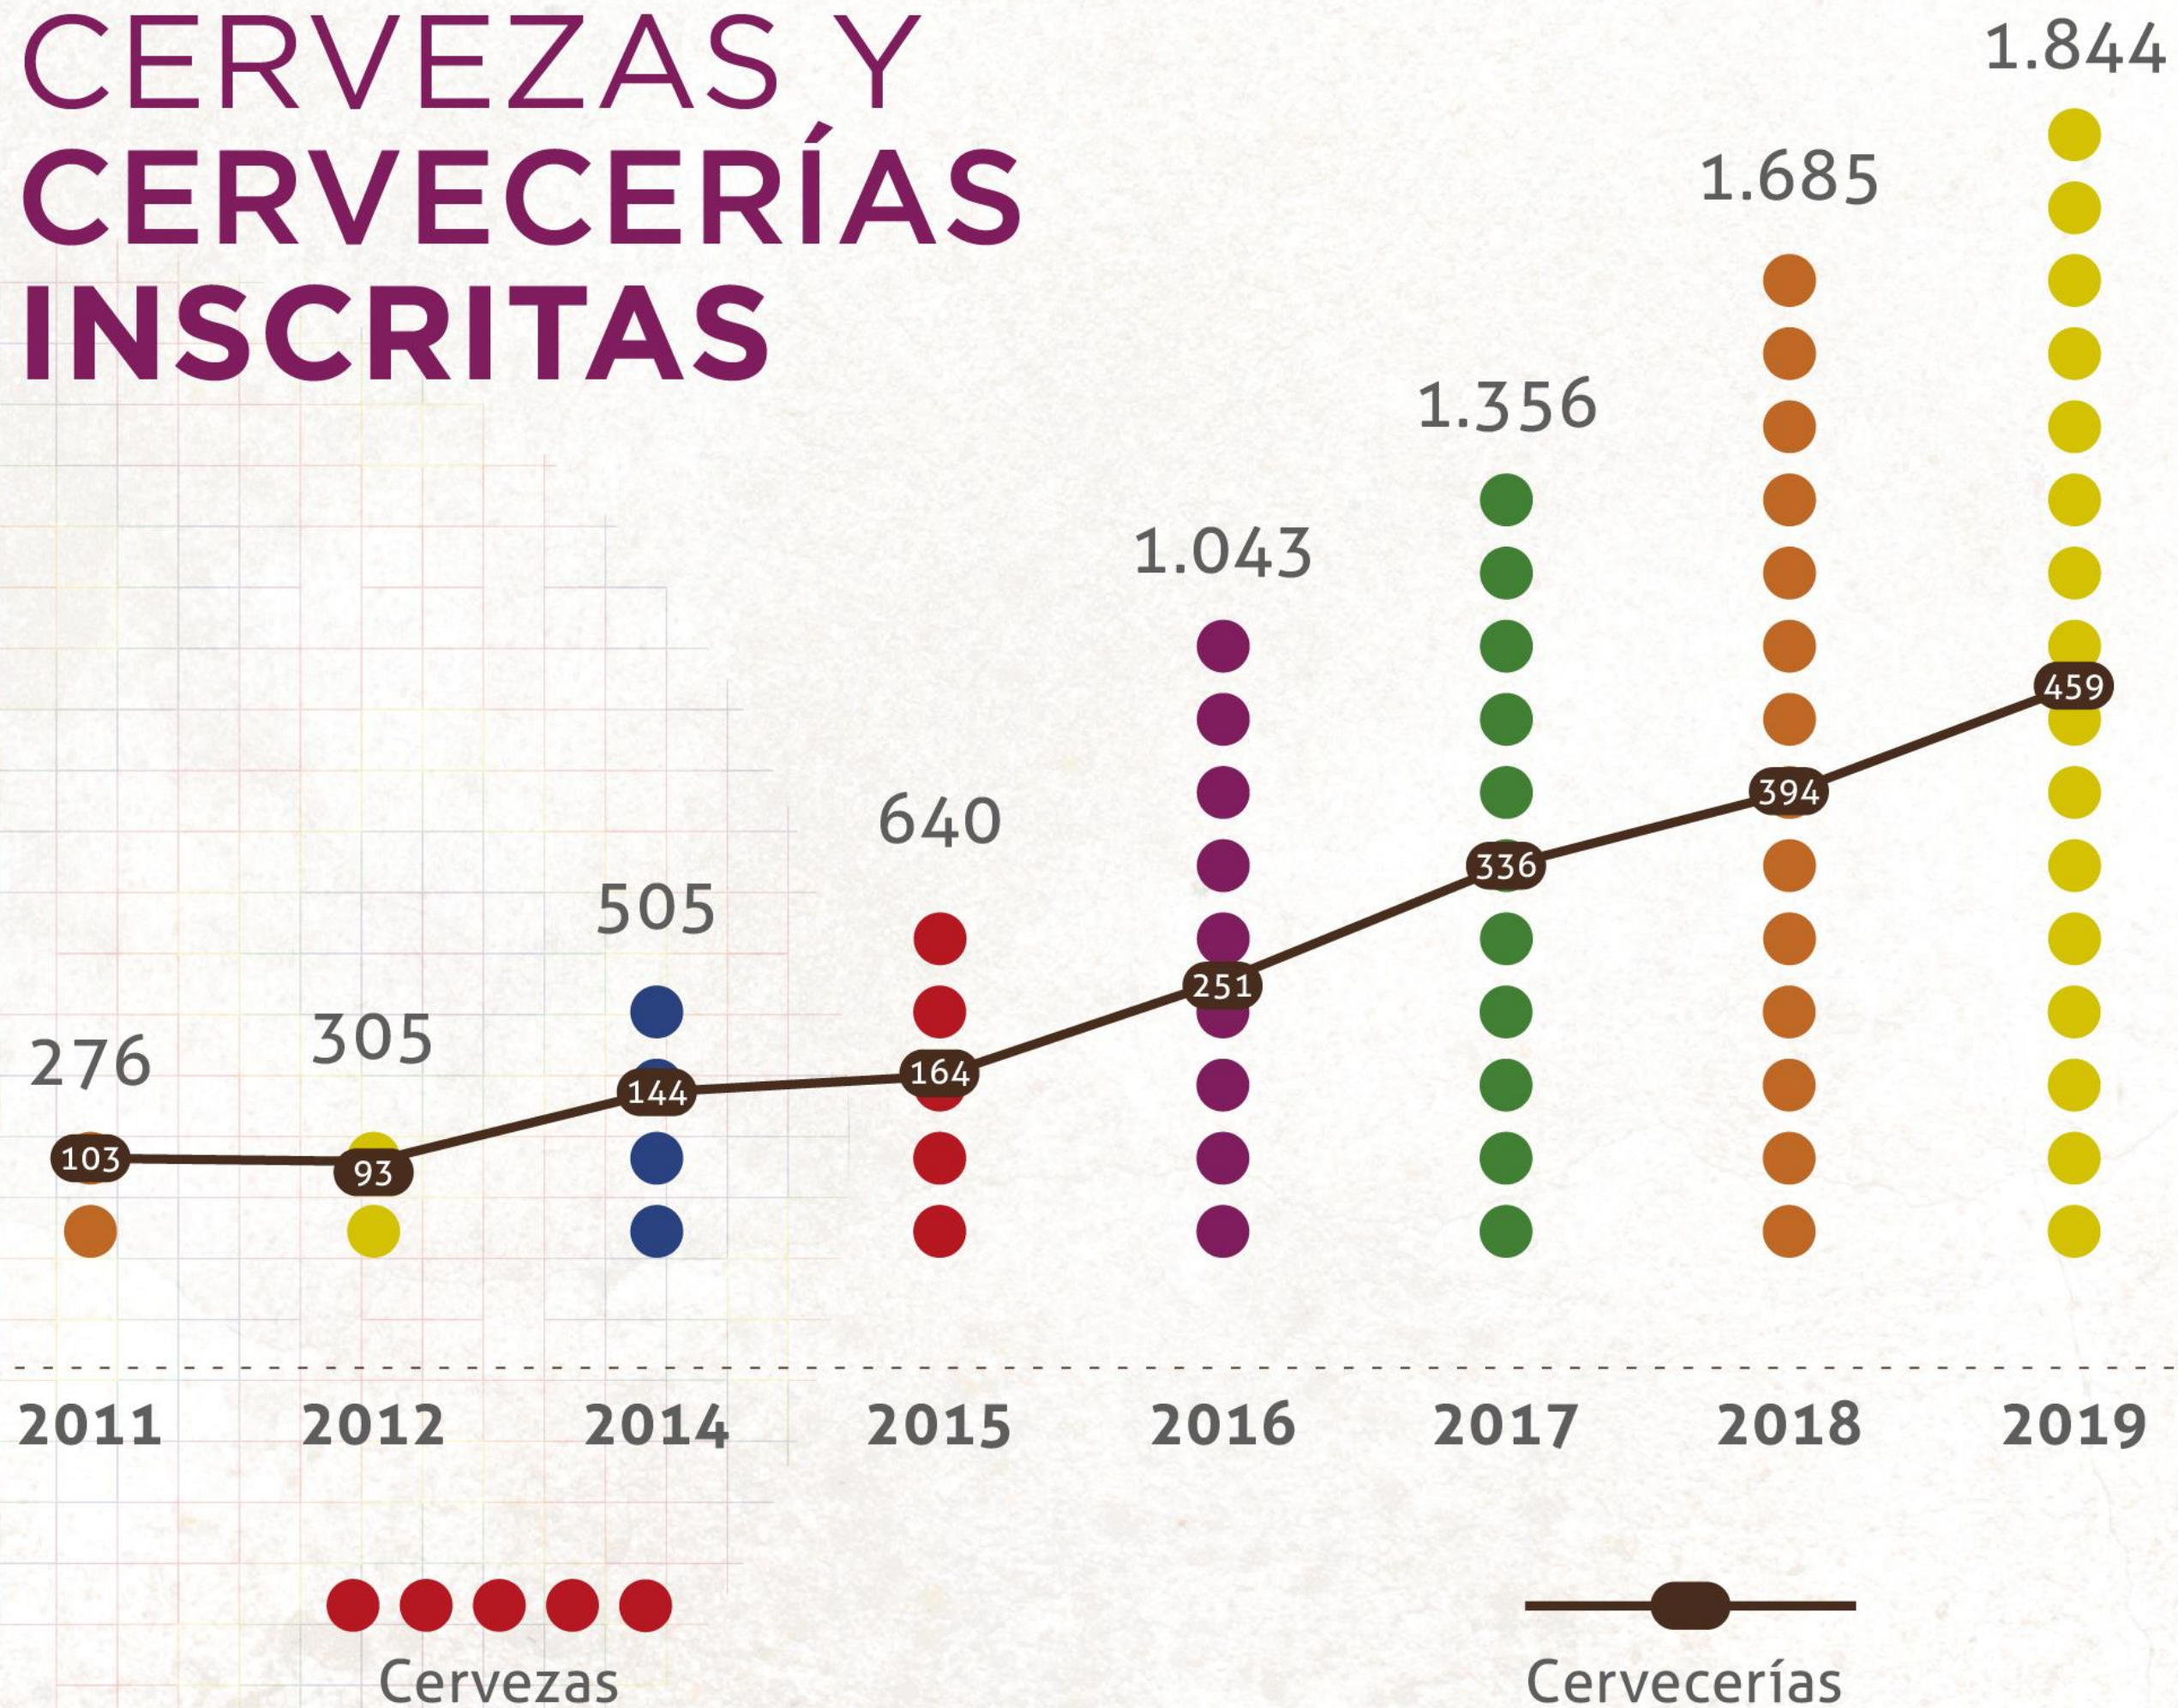

CERVEZAS Y CERVECERÍAS INSCRITAS

CERVEZAS 2019
TOTAL: 1.844

CERVECERÍAS 2019
TOTAL: 459

Co-organizador

Auspiciador Plata

Auspiciadores Bronce

**PREMIO A LA
TRAYECTORIA**
2019

PREMIO A LA TRAYECTORIA